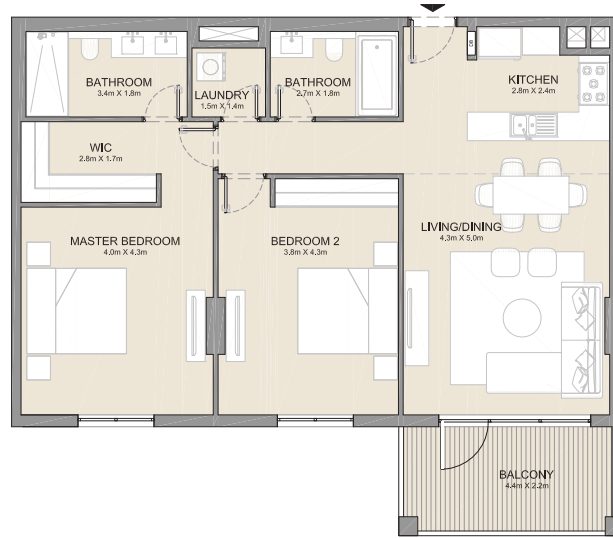

PORT DE LA MER
La Côte

2 BEDROOM APARTMENT TYPE 8
BUILDING 4 - LEVEL 2, 3, 4 & 5

UNIT NO.			SUITE AREA		BALCONY AREA		TOTAL AREA	
			SQM	SQFT	SQM	SQFT	SQM	SQFT
207	307	407	104.53	1125	10.67	115	115.20	1240
506			104.50	1125	10.55	114	115.05	1238