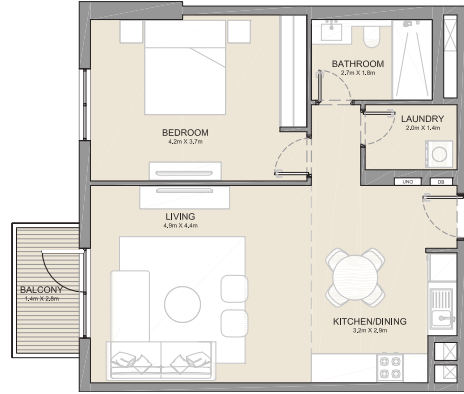

PORT DE LA MER
La Côte

1 BEDROOM APARTMENT TYPE 2A
BUILDING 4 - LEVEL 1

UNIT NO.	SUITE AREA		BALCONY AREA		TOTAL AREA	
	SQM	SQFT	SQM	SQFT	SQM	SQFT
111	71.96	775	16.73	180	88.69	955

PORT DE LA MER
La Côte

1 BEDROOM
BUILDING 4

APARTMENT TYPE 3A
- LEVEL 1

UNIT NO.	SUITE AREA		BALCONY AREA		TOTAL AREA	
	SQM	SQFT	SQM	SQFT	SQM	SQFT
109	68.83	741	13.47	145	82.29	886

PORT DE LA MER
La Côte

1 BEDROOM APARTMENT TYPE 3
BUILDING 4 - LEVEL 2, 3, 4 & 5

UNIT NO.			SUITE AREA		BALCONY AREA		TOTAL AREA	
			SQM	SQFT	SQM	SQFT	SQM	SQFT
211	311	411	68.83	741	4.57	49	73.39	790

PORT DE LA MER
La Côte

1 BEDROOM APARTMENT TYPE 4
BUILDING 4 - LEVEL 1, 2, 3, & 4 & 5

UNIT NO.	SUITE AREA		BALCONY AREA		TOTAL AREA	
	SQM	SQFT	SQM	SQFT	SQM	SQFT
107	68.83	741	4.55	49	73.37	790
209 309	69.09	744	4.55	49	73.64	793
409 508	69.10	744	4.55	49	73.65	793

PORT DE LA MER
La Côte