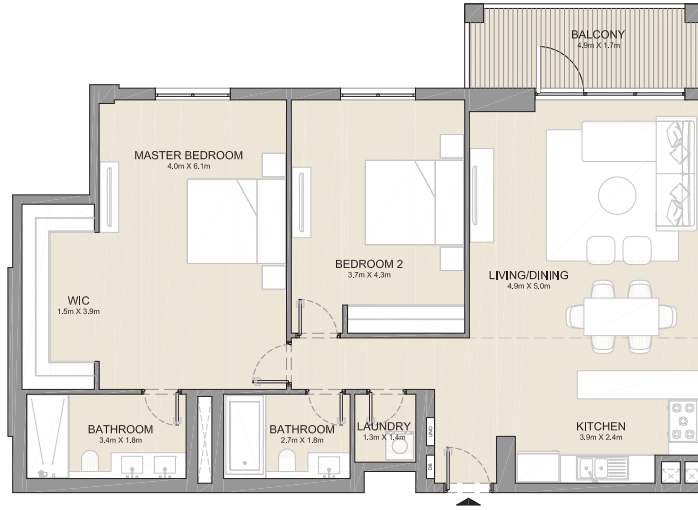

PORT DE LA MER
La Côte

2 BEDROOM APARTMENT TYPE 2
BUILDING 4 - LEVEL 2, 3, 4 & 5

UNIT NO.		SUITE AREA		BALCONY AREA		TOTAL AREA	
		SQM	SQFT	SQM	SQFT	SQM	SQFT
214	314	117.33	1263	9.38	101	126.70	1364
414	513	117.34	1263	9.37	101	126.71	1364