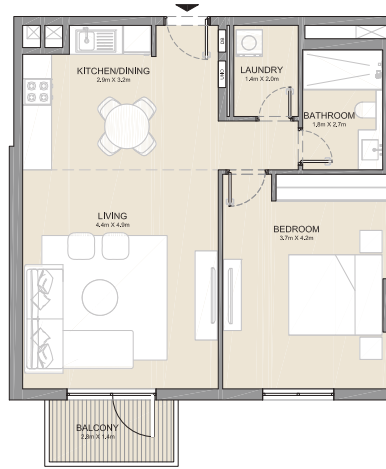

PORT DE LA MER
La Côte

1 BEDROOM APARTMENT TYPE 2A
BUILDING 4 - LEVEL 1

UNIT NO.	SUITE AREA		BALCONY AREA		TOTAL AREA	
	SQM	SQFT	SQM	SQFT	SQM	SQFT
111	71.96	775	16.73	180	88.69	955

PORT DE LA MER
La Côte

1 BEDROOM
BUILDING 4

APARTMENT TYPE 3A
- LEVEL 1

UNIT NO.	SUITE AREA		BALCONY AREA		TOTAL AREA	
	SQM	SQFT	SQM	SQFT	SQM	SQFT
109	68.83	741	13.47	145	82.29	886

PORT DE LA MER
La Côte

1 BEDROOM APARTMENT TYPE 3
BUILDING 4 - LEVEL 2, 3, 4 & 5

UNIT NO.			SUITE AREA		BALCONY AREA		TOTAL AREA	
			SQM	SQFT	SQM	SQFT	SQM	SQFT
211	311	411	68.83	741	4.57	49	73.39	790

PORT DE LA MER
La Côte

1 BEDROOM APARTMENT TYPE 4
BUILDING 4 - LEVEL 1, 2, 3, & 4 & 5

UNIT NO.	SUITE AREA		BALCONY AREA		TOTAL AREA	
	SQM	SQFT	SQM	SQFT	SQM	SQFT
107	68.83	741	4.55	49	73.37	790
209 309	69.09	744	4.55	49	73.64	793
409 508	69.10	744	4.55	49	73.65	793

PORT DE LA MER
La Côte