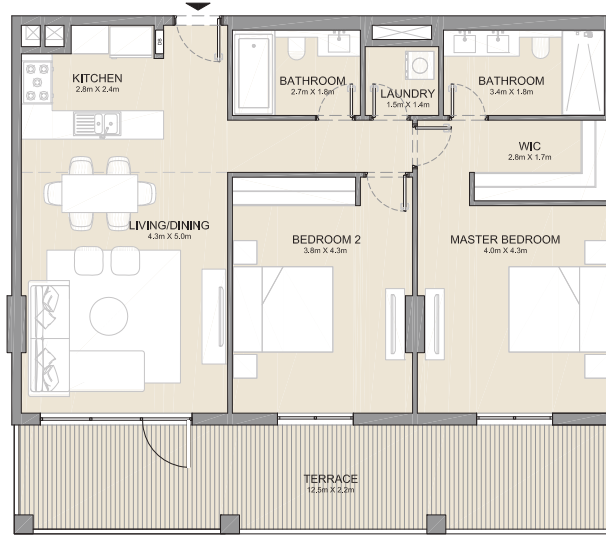

PORT DE LA MER
La Côte

2 BEDROOM APARTMENT TYPE 4A
BUILDING 4 - LEVEL 1

UNIT NO.	SUITE AREA		BALCONY AREA		TOTAL AREA	
	SQM	SQFT	SQM	SQFT	SQM	SQFT
105	104.53	1125	29.86	321	134.40	1447
106	104.50	1125	29.86	321	134.37	1446