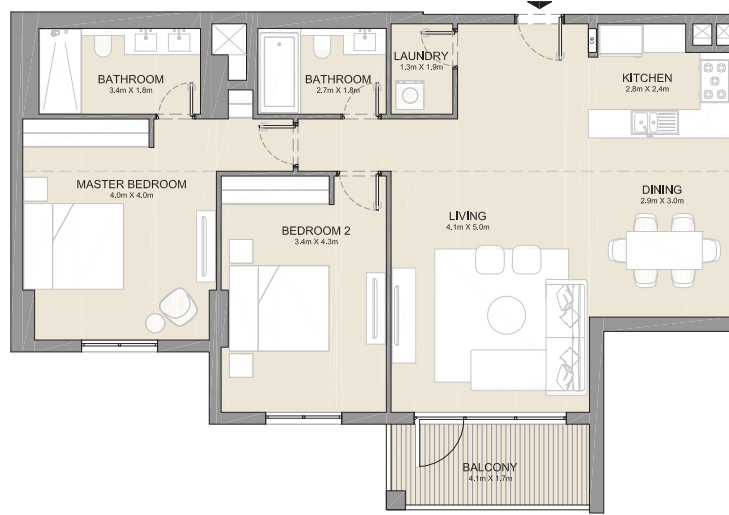

PORT DE LA MER
La Côte

2 BEDROOM APARTMENT TYPE 3
BUILDING 4 - LEVEL 2, 3 & 4

UNIT NO.		SUITE AREA		BALCONY AREA		TOTAL AREA	
		SQM	SQFT	SQM	SQFT	SQM	SQFT
210	310	113.71	1224	8.21	88	121.92	1312
410		113.70	1224	8.20	88	121.90	1312