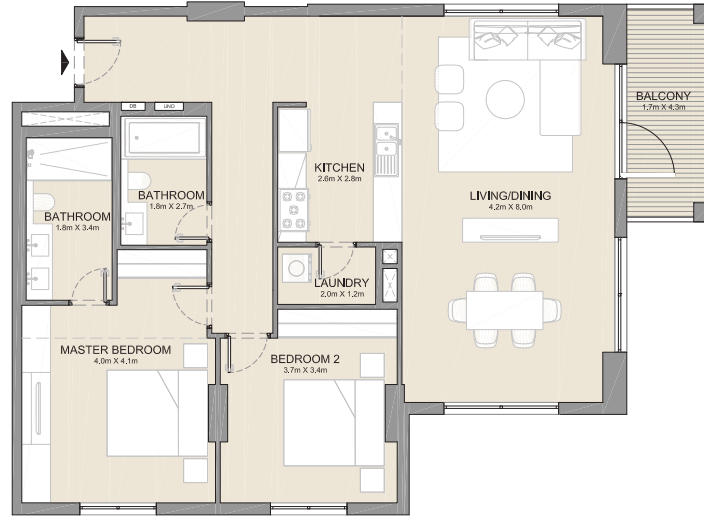

PORT DE LA MER
La Côte

2 BEDROOM APARTMENT TYPE 7
BUILDING 4 - LEVEL 2, 3 & 4

UNIT NO.	SUITE AREA		BALCONY AREA		TOTAL AREA			
	SQM	SQFT	SQM	SQFT	SQM	SQFT		
204	304	404	117.82	1268	8.34	90	126.17	1358