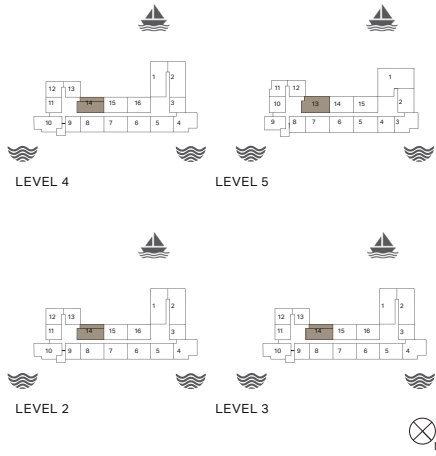

PORT DE LA MER
La Côte

2 BEDROOM APARTMENT TYPE 2
BUILDING 4 - LEVEL 2, 3, 4 & 5

UNIT NO.		SUITE AREA		BALCONY AREA		TOTAL AREA	
		SQM	SQFT	SQM	SQFT	SQM	SQFT
214	314	117.33	1263	9.38	101	126.70	1364
414	513	117.34	1263	9.37	101	126.71	1364